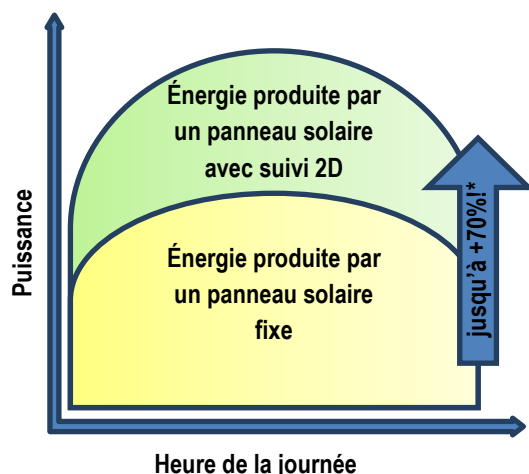

Une innovation pour l'installation et la protection de panneaux solaires

SauvSo permet d'optimiser l'utilisation de l'énergie solaire et d'en augmenter l'efficacité en protégeant les panneaux solaires des conditions climatiques (grêle, glace, neige, sable, vent, pluie etc.) à l'aide d'un système rétractable de positionnement et d'orientation. Le système peut s'adapter autant aux habitations résidentielles que commerciales, ce qui rend le produit encore plus versatile.

SauvSo peut être facilement intégré dans les zones urbaines;

SauvSo favorise la décentralisation de la production d'énergie;

SauvSo optimise la production d'énergie des panneaux solaires;

SauvSo protège les panneaux solaires contre les intempéries.