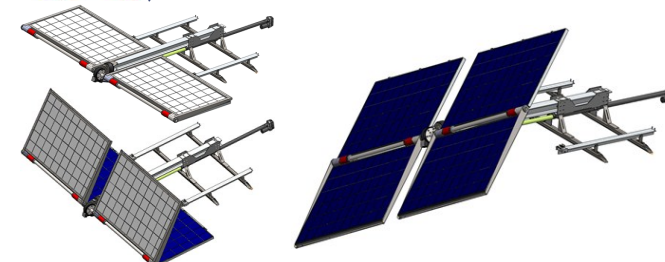

Une innovation pour l'installation et la protection de panneaux solaires

SauvSo permet d'optimiser l'utilisation de l'énergie solaire et d'en augmenter l'efficacité en protégeant les panneaux solaires des conditions climatiques (grêle, glace, neige, sable, vent, pluie etc.) à l'aide d'un système rétractable de positionnement et d'orientation. Le système peut s'adapter autant aux habitations résidentielles que commerciales, ce qui rend le produit encore plus versatile.

SauvSo peut être facilement intégré dans les zones urbaines;

SauvSo favorise la décentralisation de la production d'énergie;

SauvSo optimise la production d'énergie des panneaux solaires;

SauvSo protège les panneaux solaires contre les intempéries.