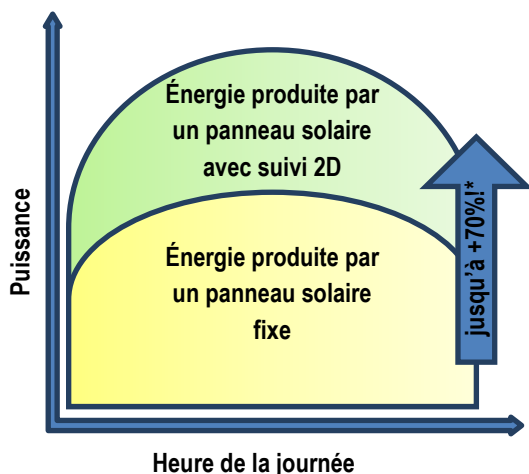

Une innovation pour l'installation et la protection de panneaux solaires

SauvSo permet d'optimiser l'utilisation de l'énergie solaire et d'en augmenter l'efficacité en protégeant les panneaux solaires des conditions climatiques (grêle, glace, neige, sable, vent, pluie etc.) à l'aide d'un système rétractable de positionnement et d'orientation. Le système peut s'adapter autant aux habitations résidentielles que commerciales, ce qui rend le produit encore plus versatile.

SauvSo peut être facilement intégré dans les zones urbaines;

SauvSo favorise la décentralisation de la production d'énergie;

SauvSo optimise la production d'énergie des panneaux solaires;

SauvSo protège les panneaux solaires contre les intempéries.