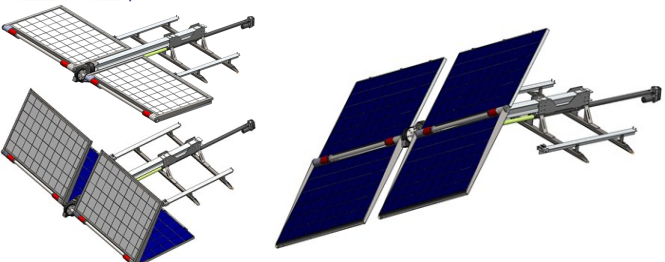

Une innovation pour l'installation et la protection de panneaux solaires

SauvSo permet d'optimiser l'utilisation de l'énergie solaire et d'en augmenter l'efficacité en protégeant les panneaux solaires des conditions climatiques (grêle, glace, neige, sable, vent, pluie etc.) à l'aide d'un système rétractable de positionnement et d'orientation. Le système peut s'adapter autant aux habitations résidentielles que commerciales, ce qui rend le produit encore plus versatile.

SauvSo peut être facilement intégré dans les zones urbaines;

SauvSo favorise la décentralisation de la production d'énergie;

SauvSo optimise la production d'énergie des panneaux solaires;

SauvSo protège les panneaux solaires contre les intempéries.