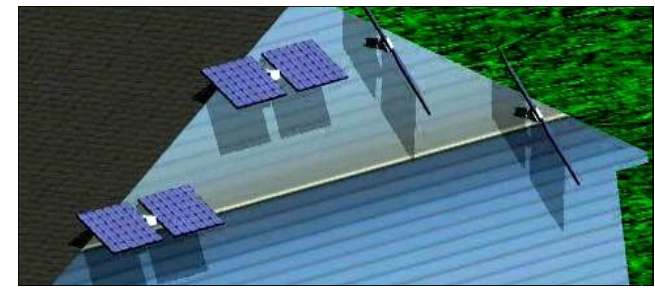

Une innovation pour l'installation et la protection de panneaux solaires

SauvSo permet d'optimiser l'utilisation de l'énergie solaire et d'en augmenter l'efficacité en protégeant les panneaux solaires des conditions climatiques (grêle, glace, neige, sable, vent, pluie etc.) à l'aide d'un système rétractable de positionnement et d'orientation. Le système peut s'adapter autant aux habitations résidentielles que commerciales, ce qui rend le produit encore plus versatile.

SauvSo peut être facilement intégré dans les zones urbaines;

SauvSo favorise la décentralisation de la production d'énergie;

SauvSo optimise la production d'énergie des panneaux solaires;

SauvSo protège les panneaux solaires contre les intempéries.