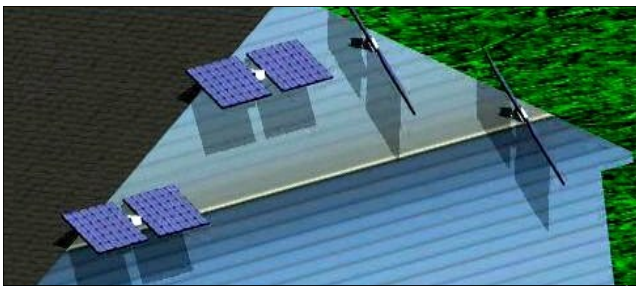

Une innovation pour l'installation et la protection de panneaux solaires

SauvSo permet d'optimiser l'utilisation de l'énergie solaire et d'en augmenter l'efficacité en protégeant les panneaux solaires des conditions climatiques (grêle, glace, neige, sable, vent, pluie etc.) à l'aide d'un système rétractable de positionnement et d'orientation. Le système peut s'adapter autant aux habitations résidentielles que commerciales, ce qui rend le produit encore plus versatile.

SauvSo peut être facilement intégré dans les zones urbaines;

SauvSo favorise la décentralisation de la production d'énergie;

SauvSo optimise la production d'énergie des panneaux solaires;

SauvSo protège les panneaux solaires contre les intempéries.