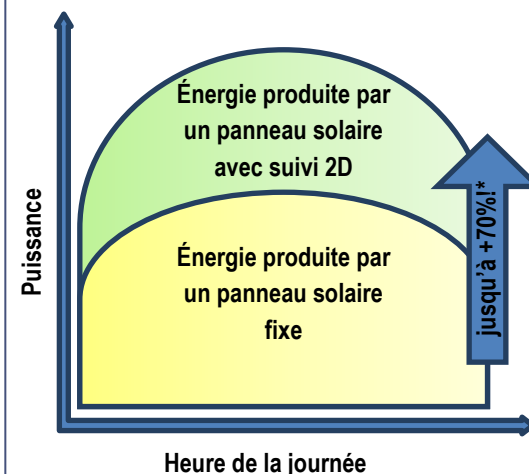

Une innovation pour l'installation et la protection de panneaux solaires

SauvSo permet d'optimiser l'utilisation de l'énergie solaire et d'en augmenter l'efficacité en protégeant les panneaux solaires des conditions climatiques (grêle, glace, neige, sable, vent, pluie etc.) à l'aide d'un système rétractable de positionnement et d'orientation. Le système peut s'adapter autant aux habitations résidentielles que commerciales, ce qui rend le produit encore plus versatile.

SauvSo peut être facilement intégré dans les zones urbaines;

SauvSo favorise la décentralisation de la production d'énergie;

SauvSo optimise la production d'énergie des panneaux solaires;

SauvSo protège les panneaux solaires contre les intempéries.