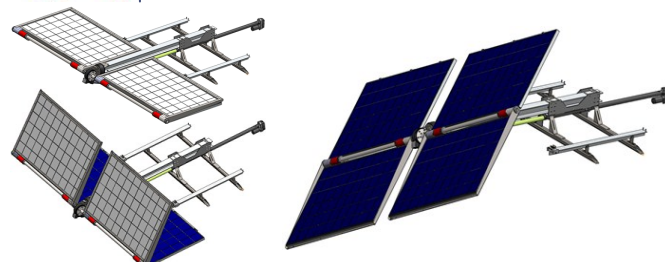

Une innovation pour l'installation et la protection de panneaux solaires

SauvSo permet d'optimiser l'utilisation de l'énergie solaire et d'en augmenter l'efficacité en protégeant les panneaux solaires des conditions climatiques (grêle, glace, neige, sable, vent, pluie etc.) à l'aide d'un système rétractable de positionnement et d'orientation. Le système peut s'adapter autant aux habitations résidentielles que commerciales, ce qui rend le produit encore plus versatile.

SauvSo peut être facilement intégré dans les zones urbaines;

SauvSo favorise la décentralisation de la production d'énergie;

SauvSo optimise la production d'énergie des panneaux solaires;

SauvSo protège les panneaux solaires contre les intempéries.